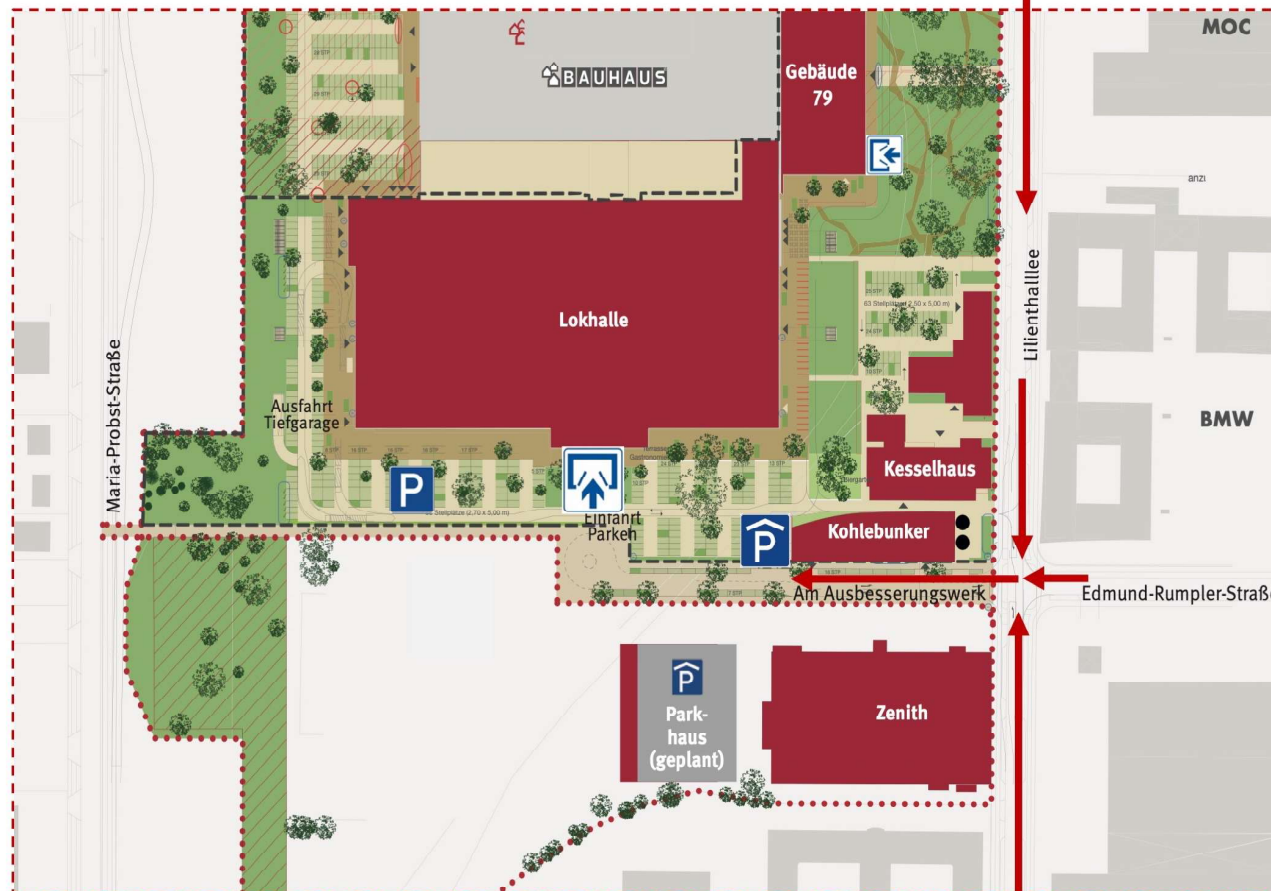

Anfahrt

Adresse

Am Ausbesserungswerk 8 (alternativ: Lilienthalallee 29)
D-80939 München

Ausfahrt Freimann

- folgen Sie der Beschilderung „Euroindustriepark“
- biegen Sie links in die Lilienthalallee ein

Haltestelle Freimann

- folgen Sie der Beschilderung „M.O.C.“ bzw. „Zenith“

Frankfurter Ring
→ biegen Sie in die Lilienthalallee ein